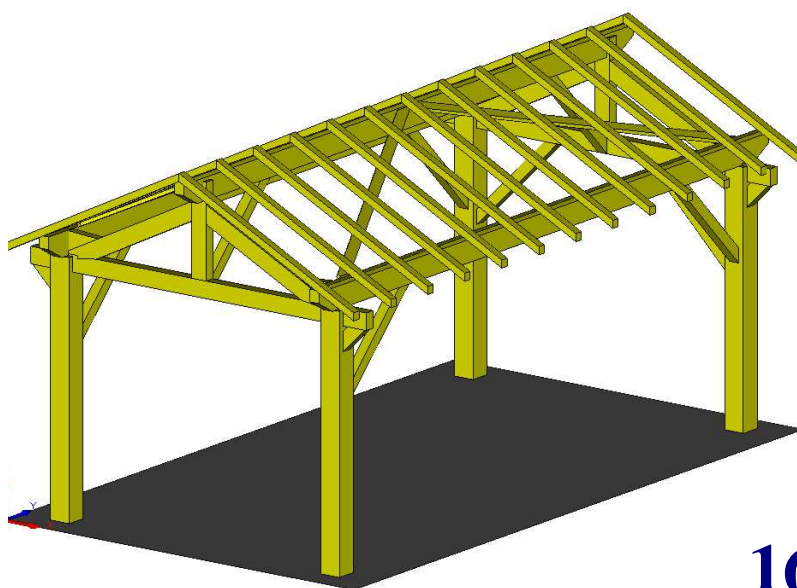

KITABRIS

SAPIN DE PAYS
Taillé, raboté, traité
Chevilles fournies

ABRIS

POUR

OSSATURES

KIT 6

16 m²

Une ossature pour votre abri de jardin facile à monter.

Ce concept ingénieux et simplifié vous permettra de réaliser une ossature comme si vous étiez un vrai professionnel de la charpente traditionnelle.

Une gamme de 7 modèles avec notices et plans de montage.

Surface Hors Poteaux (S.H.O.B.):

556 x 287 cm soit 16 m².

KITABRIS est une ossature conçue en charpente traditionnelle avec du bois massif en sapin et épicéa provenant de l'Est de la France. Les sections utilisées sont calculées pour résister au poids de la neige des régions montagneuses. Les assemblages par entailles, tenons,