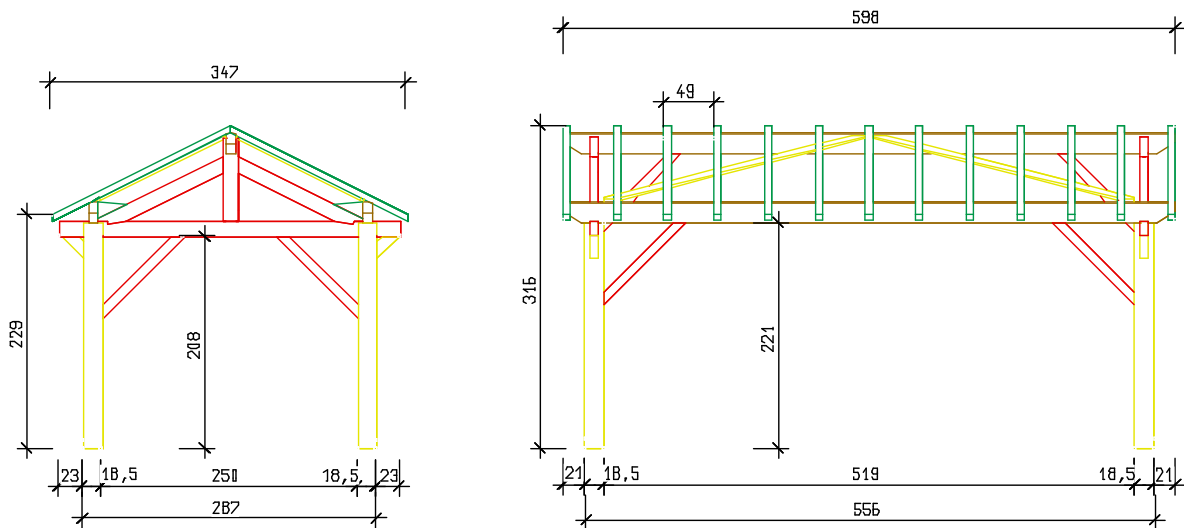

KITABRIS

SAPIN DE PAYS
Taillé, raboté, traité
Chevilles fournies

ABRIS

POUR

OSSATURES

KIT 6

16 m²

Une ossature pour votre abri de jardin facile à monter.

Ce concept ingénieux et simplifié vous permettra de réaliser une ossature comme si vous étiez un vrai professionnel de la charpente traditionnelle.

Une gamme de 7 modèles avec notices et plans de montage.

KITABRIS KIT 6

Désignation	Nombre	Largeur (mm)	Hauteur (mm)	Longueur (cm)
Poteau	4	185	185	221
Panne bas	2	90	210	598
Panne faitière	1	90	210	598
Tirant	2	90	145	333
Arbalétrier	4	90	145	144
Poinçon	2	90	145	89
Coin	4	90	115	30
Bras	8	90	90	113
Échantignolle	4	70	165	29
Chevron	26	70	60	197
Contreventement	4	30	90	292
Total	61			

Surface Hors Poteaux (S.H.O.B.):

556 x 287 cm soit 16 m².

KITABRIS est une ossature conçue en charpente traditionnelle avec du bois massif en sapin et épicéa provenant de l'Est de la France. Les sections utilisées sont calculées pour résister au poids de la neige des régions montagneuses. Les assemblages par entailles, tenons,