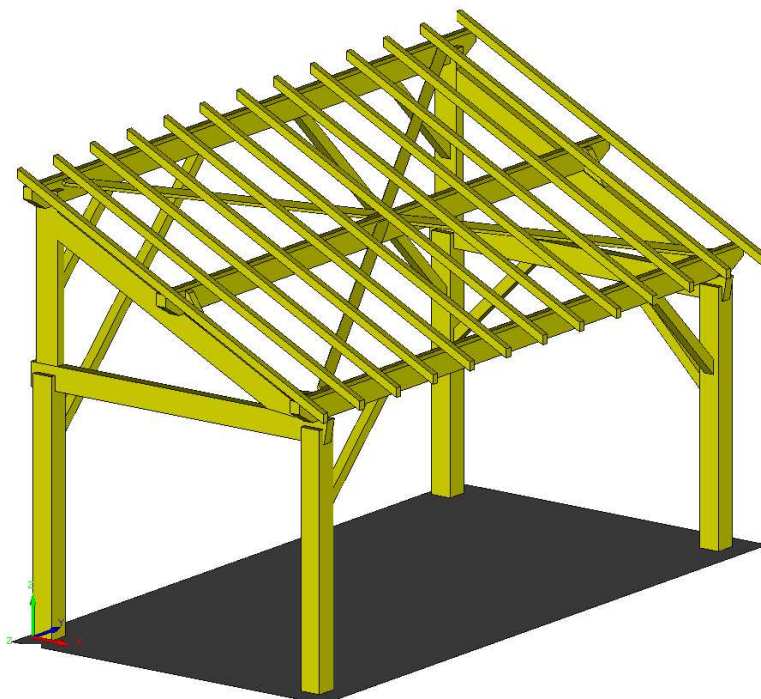

# KITABRIS

SAPIN DE PAYS  
Taillé, raboté, traité  
Chevilles fournies

ABRIS

POUR

OSSATURES

## KIT 5

16 m<sup>2</sup>

**Une ossature pour votre abri de jardin facile à monter.**

*Ce concept ingénieux et simplifié vous permettra de réaliser une ossature comme si vous étiez un vrai professionnel de la charpente traditionnelle.*