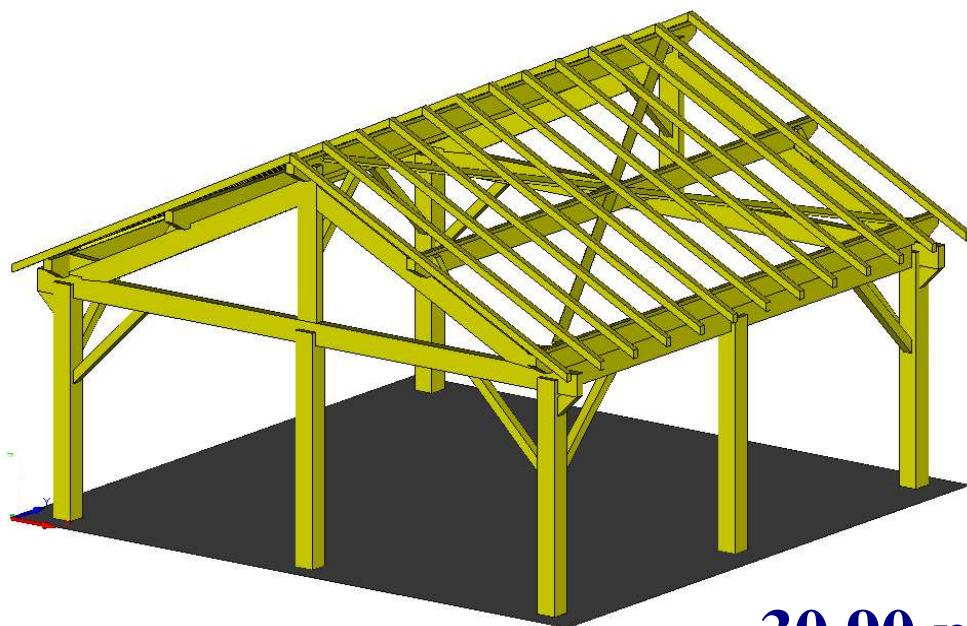

KITABRIS

SAPIN DE PAYS
Taillé, raboté, traité
Chevilles fournies

ABRIS

POUR

OSSATURES

KIT 7

30.90 m²

Une ossature pour votre abri de jardin facile à monter.

Ce concept ingénieux et simplifié vous permettra de réaliser une ossature comme si vous étiez un vrai professionnel de la charpente traditionnelle.

Une gamme de 7 modèles avec notices et plans de montage.

Surface Hors Poteaux (S.H.O.B.):
556 x 556 cm soit 30.90 m².

KITABRIS est une ossature conçue en charpente traditionnelle avec du bois massif en sapin et épicéa provenant de l'Est de la France. Les sections utilisées sont calculées pour résister au poids de la neige des régions montagneuses. Les assemblages par entailles, tenons,