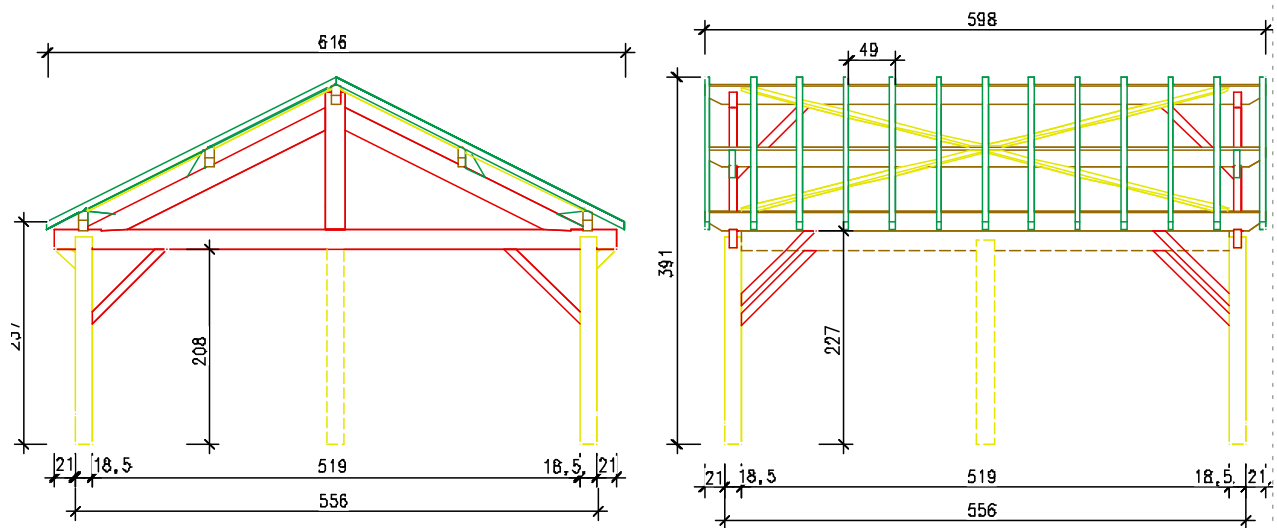

KITABRIS

SAPIN DE PAYS
Taillé, raboté, traité
Chevilles fournies

ABRIS

POUR

OSSATURES

KIT 7

30.90 m²

Une ossature pour votre abri de jardin facile à monter.

Ce concept ingénieux et simplifié vous permettra de réaliser une ossature comme si vous étiez un vrai professionnel de la charpente traditionnelle.

Une gamme de 7 modèles avec notices et plans de montage.

KITABRIS KIT 7

Désignation	Nombre	Largeur (mm)	Hauteur (mm)	Longueur (cm)
Poteau	5	185	185	220
Panne faitière	1	90	210	598
Panne bas	5	90	210	598
Tirant	2	90	210	598
Arbalétrier	4	90	210	291
Poinçon	2	90	210	153
Coin	4	90	115	30
Bras	10	90	90	113
Échantignolle	4	70	165	29
Échantignolle mi	4	70	119	36
Chevron	26	60	70	348
Contreventement	8	30	90	292
Total	75			

Surface Hors Poteaux (S.H.O.B.):
556 x 556 cm soit 30.90 m².

KITABRIS est une ossature conçue en charpente traditionnelle avec du bois massif en sapin et épicéa provenant de l'Est de la France. Les sections utilisées sont calculées pour résister au poids de la neige des régions montagneuses. Les assemblages par entailles, tenons,